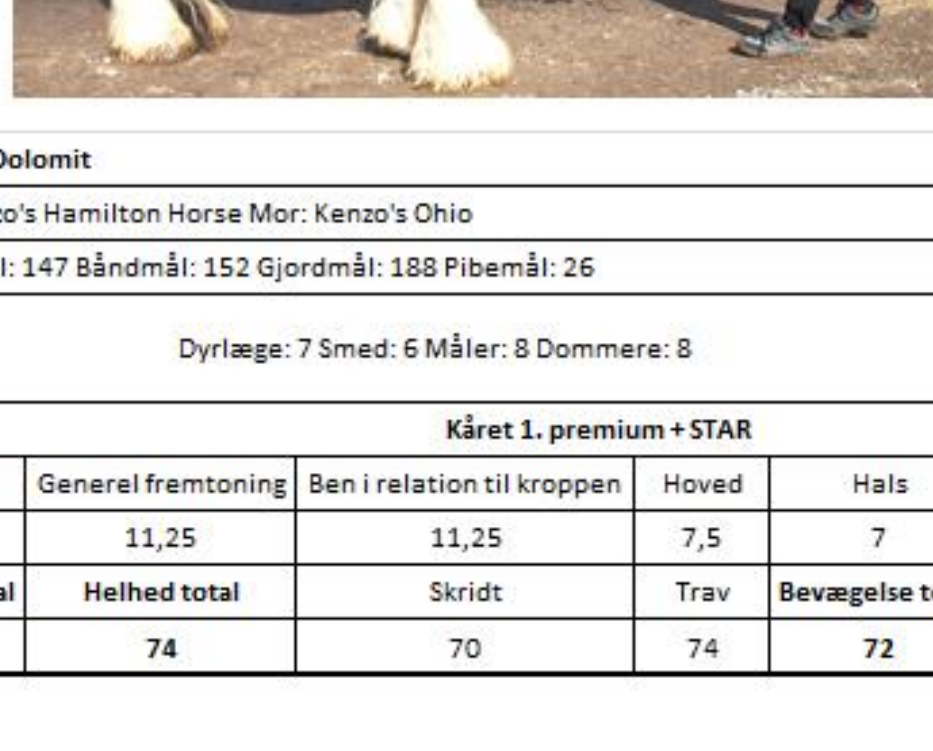

## Hingste

1.	Lillevang's Gigant						Født: 01.01.2000	
	Far: Ukendt Mor: Ukendt							
Mål	Stangmål: 150 Båndmål: 162 Gjordmål: 201 Pibemål: 21,5							
Samarb.vilje	Dyrlæge: 7 Smed: 6 Måler: 10 Dommere: 8						Samarb. vilje total	
	Kåret 1. premium + STAR						7,5	
Type-inddeling	Type	Generel fremtoning	Ben i relation til kroppen	Hoved	Hals	Hovskæg	Man og hale	
	COB	12	12	8,5	8	8,5	8,5	
Eksteriør-bedømmelse	Type total	Helhed total	Skridt	Trav	Bevægelse total	Total point	Galop	
	82	80	68	72	70	232	7	

2.	Kenzo's Dolomit						Født: 03.06.2007	
	Far: Kenzo's Hamilton Horse Mor: Kenzo's Ohio							
Mål	Stangmål: 147 Båndmål: 152 Gjordmål: 174 Pibemål: 26							
Samarb.vilje	Dyrlæge: 7 Smed: 6 Måler: 8 Dommere: 8						Samarb. vilje total	
	Kåret 1. premium + STAR						7,25	
Type-inddeling	Type	Generel fremtoning	Ben i relation til kroppen	Hoved	Hals	Hovskæg	Man og hale	
	COB	11,25	11,25	7,5	7	8	8	
Eksteriør-bedømmelse	Type total	Helhed total	Skridt	Trav	Bevægelse total	Total point	Galop	
	76	74	70	74	72	222	8	

2.	Lukas af Roshej						Født: 01.05.2003	
	Far: Ukendt Mor: Ukendt							
Mål	Stangmål: 145 Båndmål: 155 Gjordmål: 188 Pibemål: 22							
Samarb.vilje	Dyrlæge: 8 Smed: 7 Måler: 9 Dommere: 7						Samarb. vilje total	
	Kåret 2. premium						9	
Type-inddeling	Type	Generel fremtoning	Ben i relation til kroppen	Hoved	Hals	Hovskæg	Man og hale	
	COB	11,25	10,5	7,5	7	7	7	
Eksteriør-bedømmelse	Type total	Helhed total	Skridt	Trav	Bevægelse total	Total point	Galop	
	72	68	66	68	67	207	7	