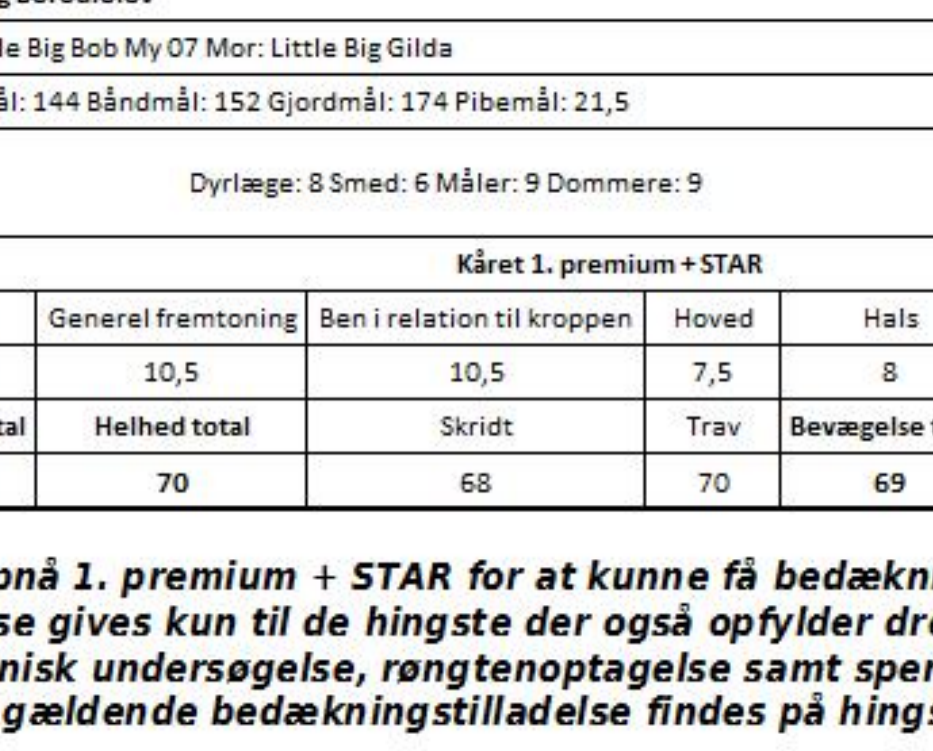

## Hingste

1.	Lillevang's Gigant						Født: 01.01.2000	
	Far: Ukendt Mor: Ukendt							
Mål	Stangmål: 150 Båndmål: 162 Gjordmål: 201 Pibemål: 21,5							
Samarb.vilje	Dyrlæge: 7 Smed: 6 Måler: 10 Dommere: 8						Samarb. vilje total	
	Kåret 1. premium + STAR						7,5	
Type-inddeling	Type	Generel fremtoning	Ben i relation til kroppen	Hoved	Hals	Hovskæg	Man og hale	
	COB	12	12	8,5	8	8,5	8,5	
Eksteriør-bedømmelse	Type total	Helhed total	Skridt	Trav	Bevægelse total	Total point	Galop	
	82	80	68	72	70	232	7	

2.	Kenzo's Dolomit						Født: 03.06.2007	
	Far: Kenzo's Hamilton Horse Mor: Kenzo's Ohio							
Mål	Stangmål: 147 Båndmål: 152 Gjordmål: 174 Pibemål: 26							
Samarb.vilje	Dyrlæge: 7 Smed: 6 Måler: 8 Dommere: 8						Samarb. vilje total	
	Kåret 1. premium + STAR						7,25	
Type-inddeling	Type	Generel fremtoning	Ben i relation til kroppen	Hoved	Hals	Hovskæg	Man og hale	
	COB	11,25	11,25	7,5	7	8	8	
Eksteriør-bedømmelse	Type total	Helhed total	Skridt	Trav	Bevægelse total	Total point	Galop	
	76	74	70	74	72	222	8	

3.	Little Big Boroulov						Født: 28.06.2010	
	Far: Little Big Bob My 07 Mor: Little Big Gilda							
Mål	Stangmål: 144 Båndmål: 162 Gjordmål: 194 Pibemål: 21,5							
Samarb.vilje	Dyrlæge: 7 Smed: 6 Måler: 9 Dommere: 9						Samarb. vilje total	
	Kåret 1. premium + STAR						8	
Type-inddeling	Type	Generel fremtoning	Ben i relation til kroppen	Hoved	Hals	Hovskæg	Man og hale	
	GRAI	10,5	10,5	7,5	8	7	7	
Eksteriør-bedømmelse	Type total	Helhed total	Skridt	Trav	Bevægelse total	Total point	Galop	
	72	70	68	70	69	211	8	