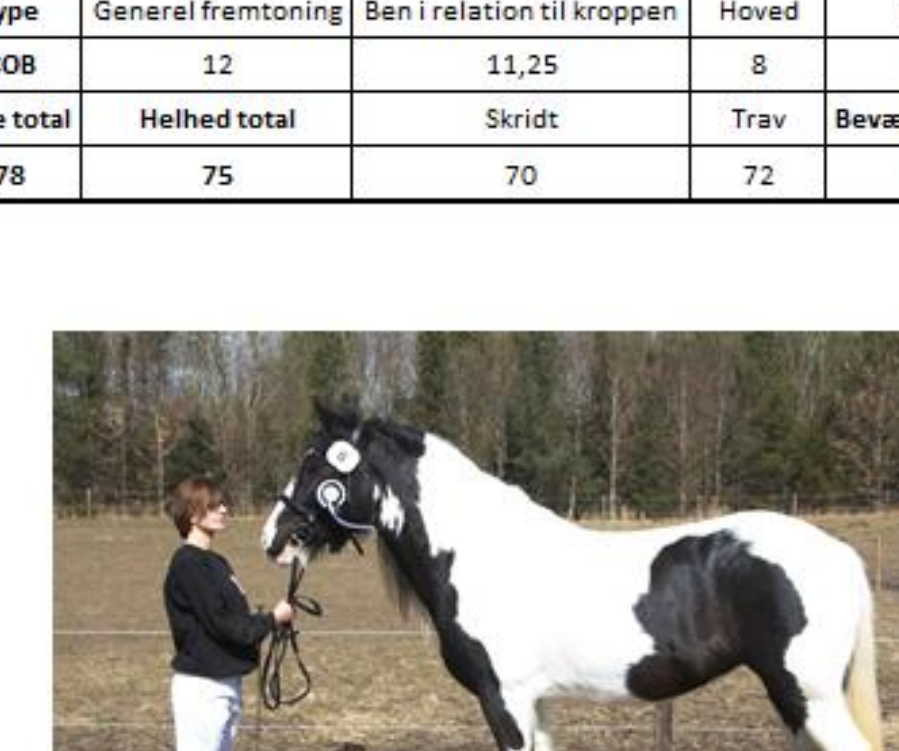

Hopper

1.	Lillevang's Primadonna						Født: 11.07.2003	
	Far: Ukendt Mor: Ukendt							
Mål	Stangmål: 154 Båndmål: 162 Gjordmål: 194 Pibemål: 27							
Samarb.vilje	Dyrlæge: 10 Smed: 8 Måler: 10 Dommere: 8						Samarb. vilje total	
	Kåret 1. premium + STAR						9	
Type-inddeling	Type	Generel fremtoning	Ben i relation til kroppen	Hoved	Hals	Hovskæg	Man og hale	
	COB	12	11,25	8	7,5	7,5	7,5	
Eksteriør-bedømmelse	Type total	Helhed total	Skridt	Trav	Bevægelse total	Total point	Galop	
	78	75	70	72	71	224	8